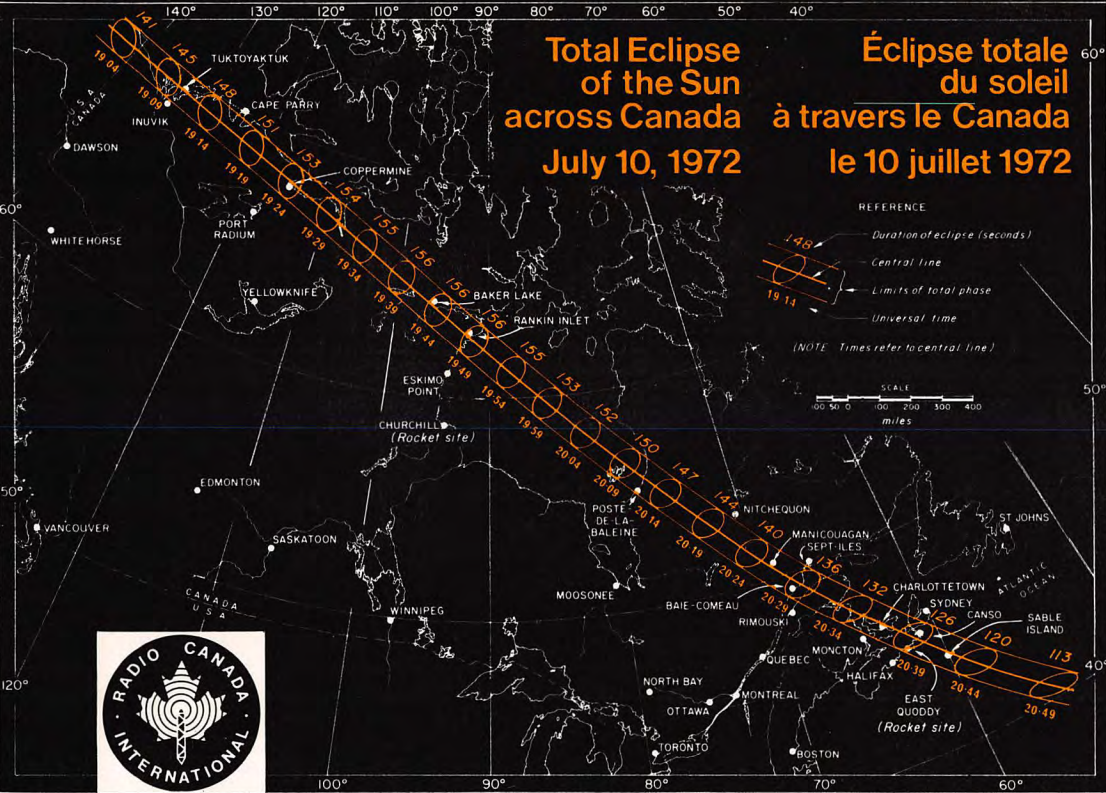

Total Eclipse of the Sun across Canada July 10, 1972

Éclipse totale du soleil à travers le Canada le 10 juillet 1972

We are pleased to verify your report on the reception of Radio Canada International.

Nous sommes très heureux de confirmer votre rapport d'écoute de Radio Canada International.