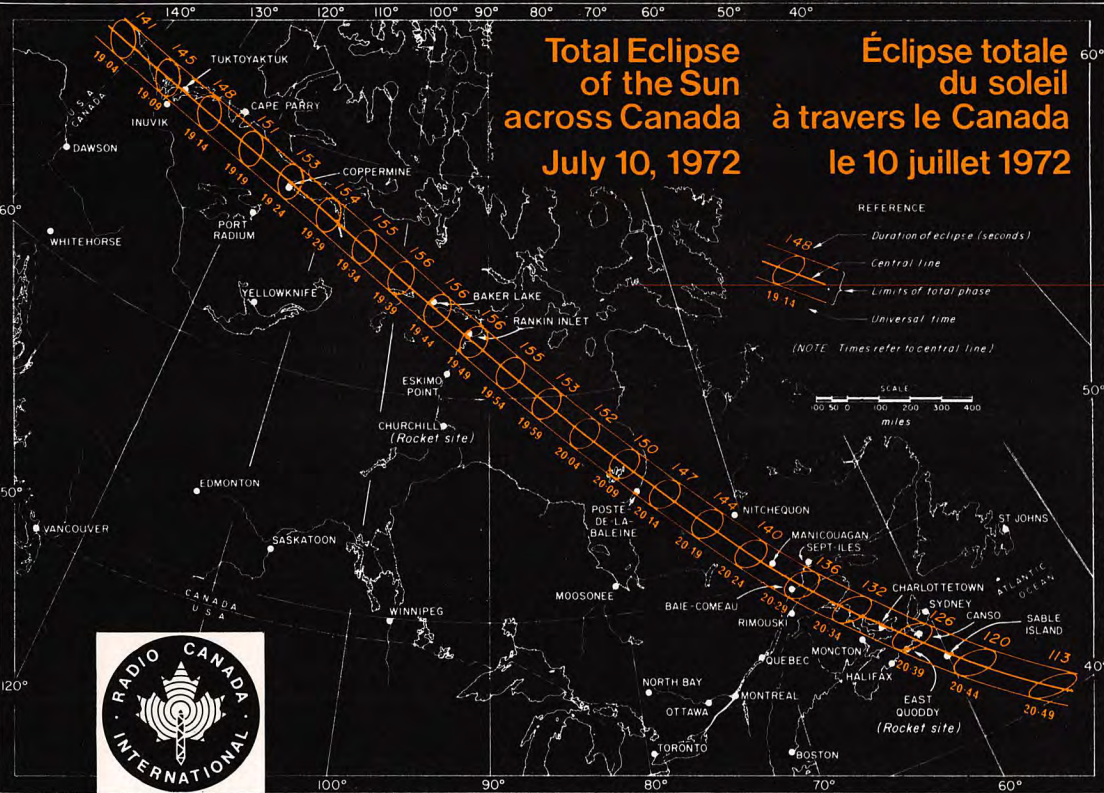

Total Eclipse of the Sun across Canada July 10, 1972

Éclipse totale du soleil à travers le Canada le 10 juillet 1972

We are pleased to verify your report on the reception of Radio Canada International.

Nous sommes très heureux de confirmer votre rapport d'écoute de Radio Canada International.