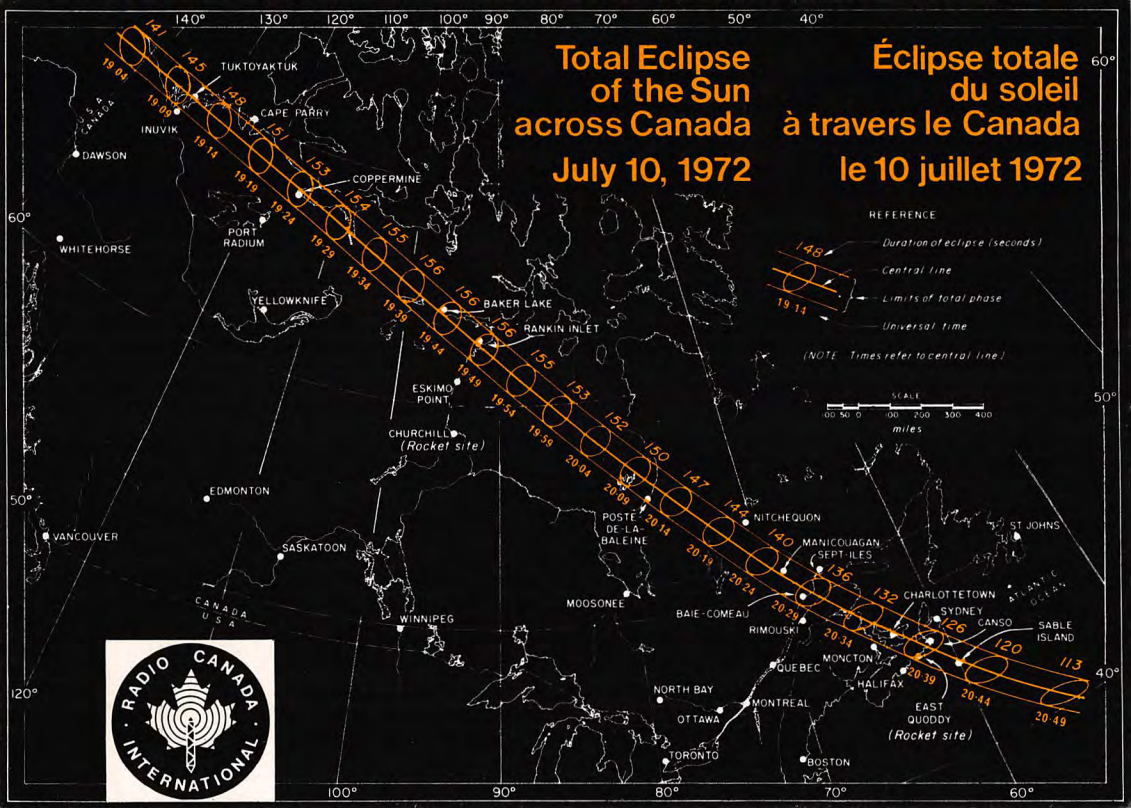

Total Eclipse of the Sun across Canada July 10, 1972

Éclipse totale du soleil à travers le Canada le 10 juillet 1972

Location	Universal Time (UT)
141	19 04
145	19 09
149	19 14
151	19 19
153	19 24
154	19 29
155	19 34
156	19 39
159	19 44
156	19 49
155	19 54
153	19 59
150	20 04
147	20 09
144	20 14
140	20 19
136	20 24
132	20 29
126	20 34
120	20 39
113	20 44
110	20 49