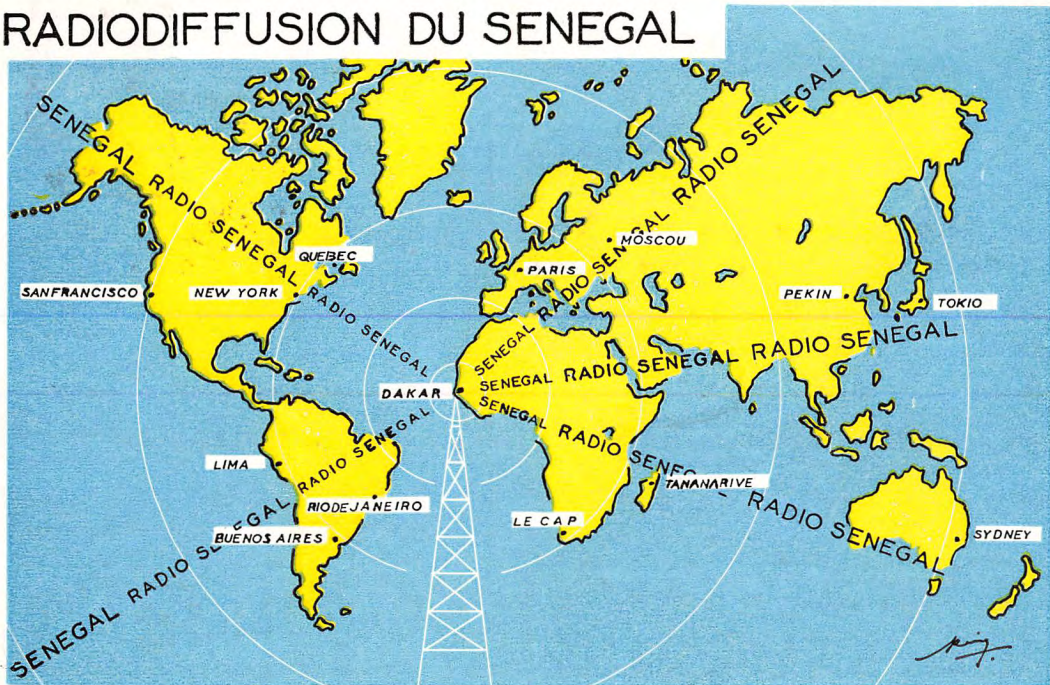

RADIODIFFUSION DU SENEGAL

CARTE POSTALE

RÉPUBLIQUE DU SENEGAL

Nous avons le plaisir de vous
confirmer l'exactitude de votre rapport
d'écoute du
à heure GMT
dont nous vous remercions.

764 kHz - 200 kw - 11 February 1964

RADIO SENEGAL
B.P. 1765 — DAKAR

M. *DAVID F THOMAS*

Radio W.U.M.S. - P.O. Box 1303

PROCTORVILLE

OHIO 45669 (USA)

SENEGAL INTER
9.735
11.895 kHz - 100 kW
5.975
5.260 kHz - 25 kW
4.950 kHz - 25 kW
1.538 kHz - 10 kW
9.675 kHz 100 kw