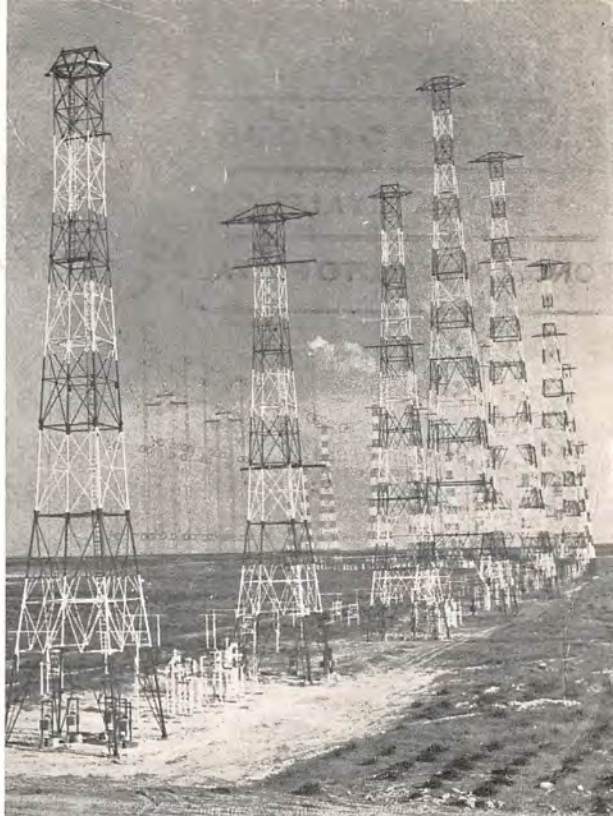

rne RED DE EMISORAS DE
RADIO NACIONAL DE ESPAÑA

ONDA MEDIA

Madrid	200 kw	584 kc
Barcelona	250 "	737 "
Sevilla	250 "	683 "
Murcia	125 "	854 "
La Coruña	100 "	638 "
Tenerife	100 "	620 "
Oviedo	50 "	548 "
San Sebastián	20 "	773 "
Zaragoza	10 "	1313 "
Bilbao	20 "	998 "
Madrid (III Pr.)	50 "	1223 "
Madrid (RP)	50 "	989 "
Barcelona (RP)	25 "	1178 "
Valencia (RP)	25 "	1079 "
Sevilla (RP)	5 "	1187 "
Málaga (RP)	10 "	1037 "
Cuenca (RP)	5 "	1187 "
Campo de Gibraltar (RP)	10 "	728 "
Huelva (RP)	5 "	836 "

ONDAS METRICAS (F. M.)

Dos Redes Nacionales para la difusión de los programas II (Musical) y III (Cultural).

ONDA CORTA

Emisoras en Madrid (Arganda), Noblejas (Toledo) y Tenerife, para la difusión de programas a:

Hispanoamérica
Españoles en Europa
Guinea Ecuatorial
Españoles en la mar
Europa Oriental
Estados Unidos y Canadá
Marruecos