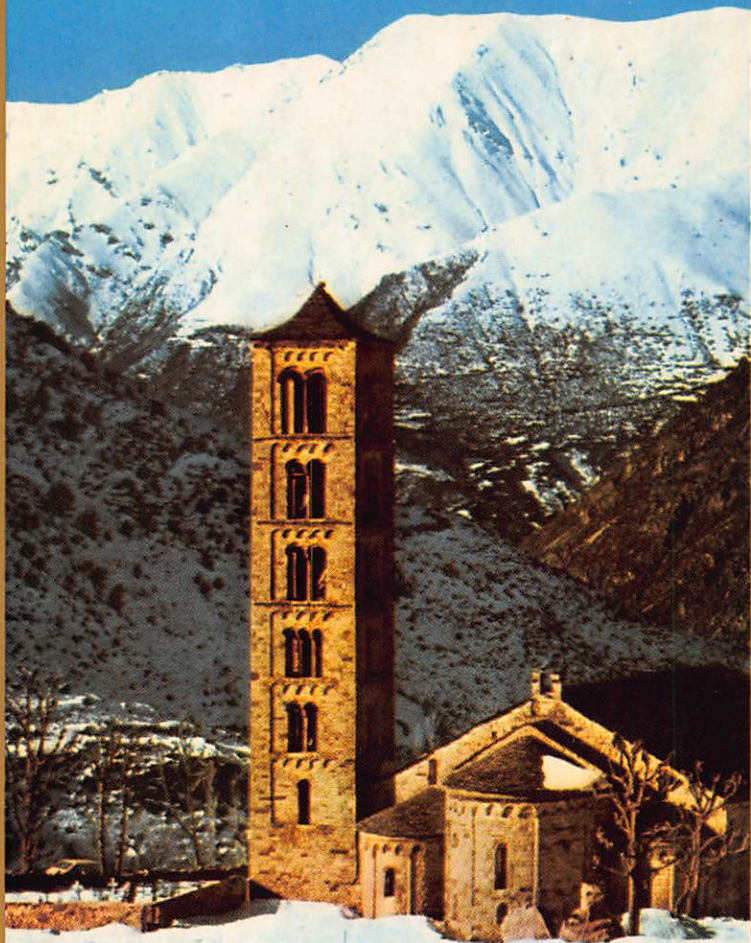

ESPAÑA

QSL

RADIO EXTERIOR DE ESPAÑA

Sr. D. **Bill Mittler**

Muchas gracias por su informe de recepción.

Tenemos el gusto de confirmar su control

de nuestra emisión en **11880** KHz.,

de fecha **18-2-80**