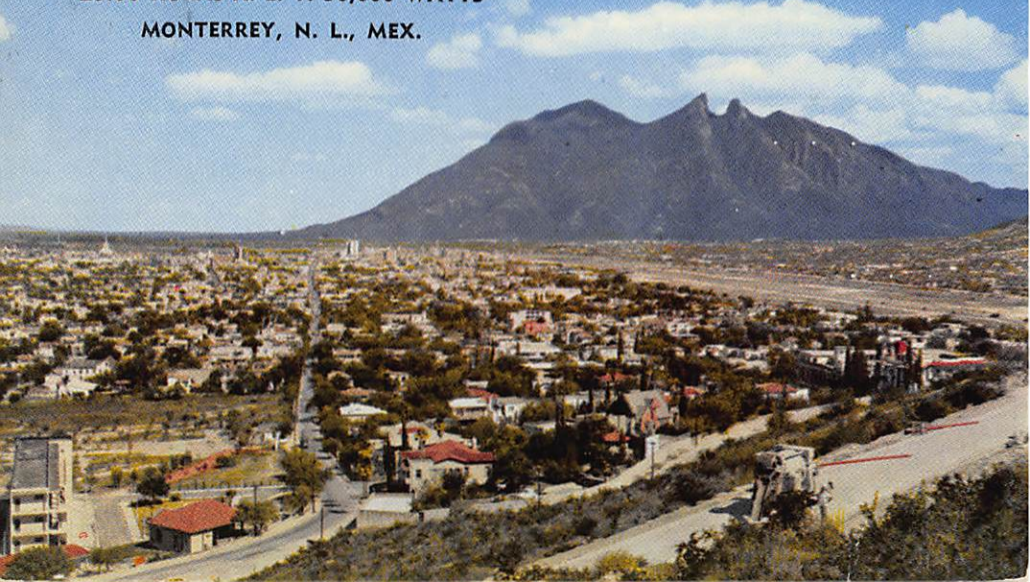

**SERENATA MEXICANA DE MEDIA NOCHE**  
**23:00 HORAS X. E. T. 50,000 WATTS**  
**MONTERREY, N. L., MEX.**

1.—Vista de Monterrey, N. L., México.

AGRADECEMOS SU ATENCION.  
PARA EL PROGRAMA SERE-  
NATA MEXICANA DE MEDIA  
NOCHE.....

ATENTAMENTE.

X.E.T.

El Pregonero del Norte

MANUEL M. LOPEZ

FOTOGRAFO - TEL. 2-41-58

LITOGRAFIADA EN MEXICO · IMPRESORA DEL NORTE · MONTERREY

Maurice E. Nitler  
2818 Co. Cherokee  
Englewppd, Colorado