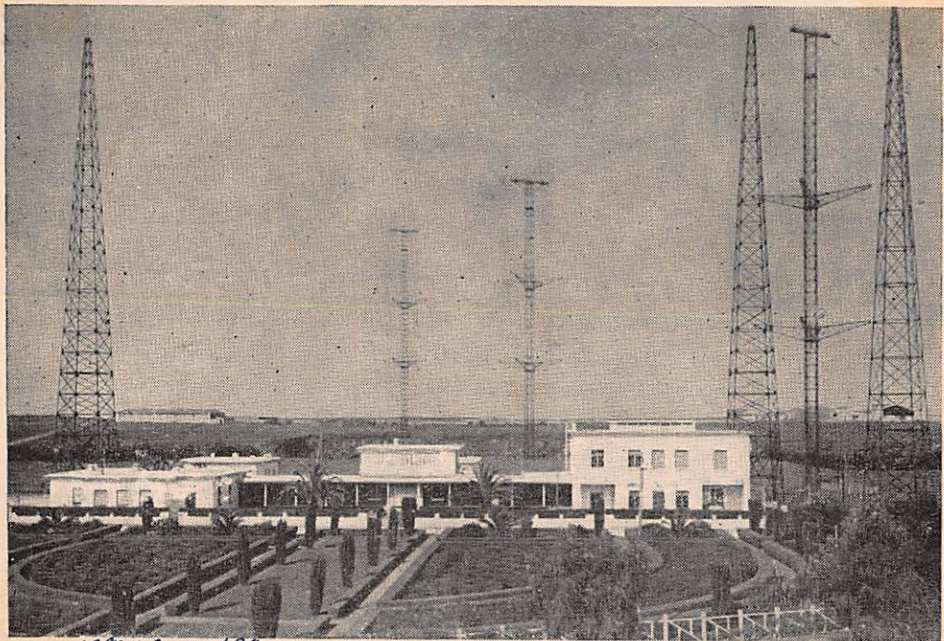

STATION D'EMISSION DE RADIO MAROC — RABAT (Maroc)

*33<sup>m</sup> 03 et 18<sup>m</sup>*  
Longueur d'onde : ~~25 m 43~~ et 499 m.  
Fréquences : ~~11.940~~ et 601 kc/s.  
*9.082 et 16.666 Kcs*

Puissances : 15 kws et 25 kws.  
Modulation : 80 %.