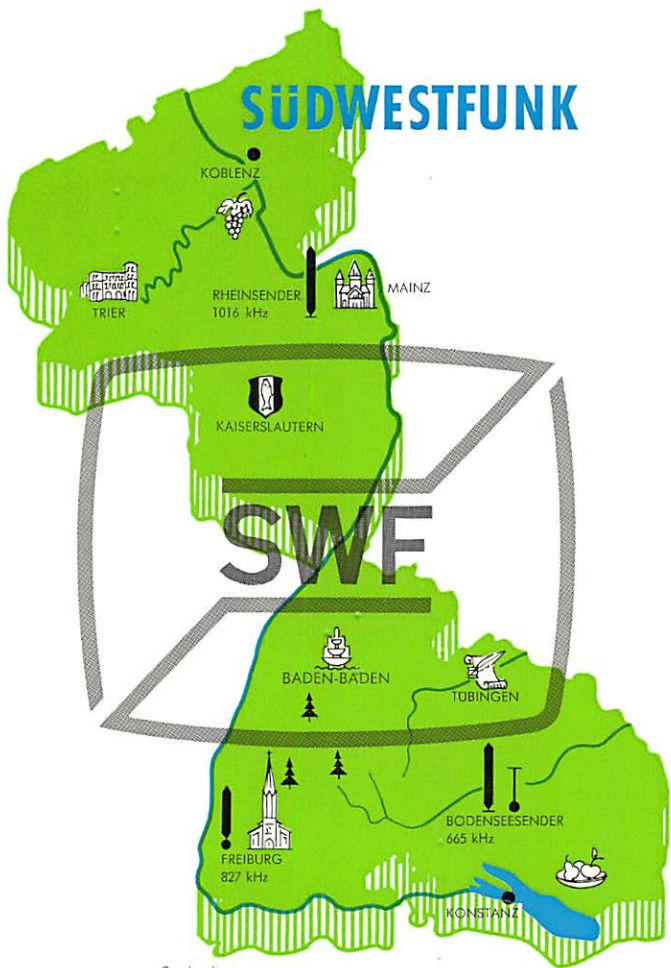

SÜDWESTFUNK

Sendezeiten:

MW-SENDER ↓	So.	6.50-1.00 MEZ
	Mo., Di., Mi., Do.	4.55-0.10 MEZ
KW-SENDER ↓	Fr.	4.55-1.00 MEZ
	Sa.	4.55-2.00 MEZ

7265 kHz

Baden-Baden,

12.7.1967

Wir bestätigen dankend Ihren Empfangsbericht
We gratefully acknowledge your reception report

U S A

Mr.

S. R. M o r s s

R-3, Bradford, Mass.