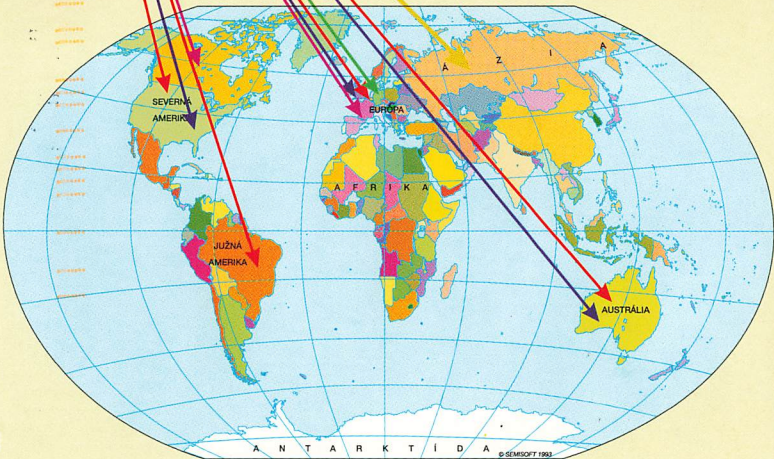

ČESKÁ
REPUBLIKA

RAKUSKO

SLOVENS
KÁ
REPUBLIKA

UKRAJINA

M A Ď A R S K O

SLOVAK RADIO

SLOVAK RADIO

DEAR RADIO FRIEND,
Thank you for your communication reporting
reception of our transmission
on AUGUST 24, 1994

CZECH AND SLOVAK RADIO INTERNATIONAL Winter Period 1992-93

Program	UTC	kHz	m	kW	Area
ENGLISH (cont.)	1800-1827	5 960	49	250 C	Europe
		6 055	49	200 A	
		7 345	41	100 B	
		9 605	31	250 C	
	1930-1957	6 055	49	200 A	Europe
		7 345	41	100 B	
	2100-2127 2200-2225	5 960	49	250 C	Europe
		6 055	49	200 A	
		7 345	41	100 B	
	0000-0027	7 345	41	200 A	North America
		9 580	31	100 B	
		11 990	25	250 C	
	0100-0130	5 930	49	250 C	North America
		7 345	41	200 A	
		9 580	31	100 B	
	0300-0330	5 930	49	250 C	North America
		7 345	41	200 A	
		9 810	31	100 B	
0400-0430	5 930	49	250 C	North America	
	7 345	41	100 A		
	9 810	31	100 B		
	11 985	25	250 C		
	13 715	22	100 A		
ESPAÑOL	1230-1257	6 055	49	100 A	Europe
		7 345	41	250 C	
		9 505	31	100 B	
		11 990	25	250 C	
		15 355	19	100 A	
	1830-1900	5 960	49	250 C	Europe
		6 055	49	200 A	
		7 345	41	100 B	
		9 605	31	250 C	
	2000-2030	5 960	49	250 C	Europe
		9 605	31	250 C	
	2130-2157	See 1830-1900 UTC			Europe
2300-2327	5 930	49	250 C	North/Cent. Am.	
	7 345	41	200 A		
	9 580	31	100 B		
	11 990	25	250 C		
0200-0227	5 930	49	250 C	Cent./South Am.	
	7 345	41	200 A		
	9 810	31	100 B		
	11 990	25	250 C		