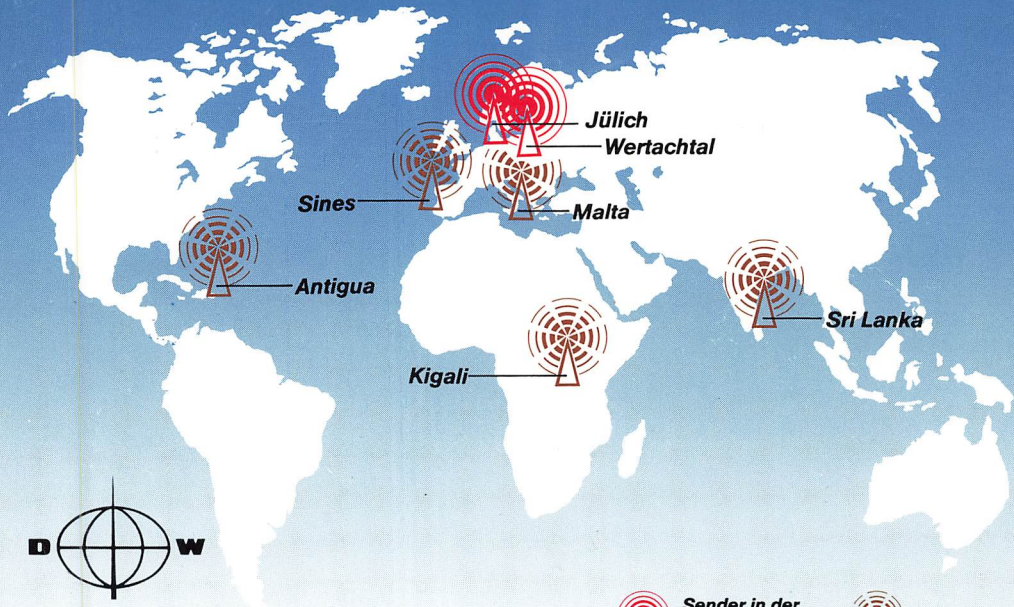

Deutsche Welle
HA Hochfrequenztechnik

Deutsche Welle, Postfach 10 04 44
D-5000 Köln 1
Bundesrepublik Deutschland

DRUCKSACHE - IMPRIME

Carl Mann
416 Hanover Road S.W.
Cedar Rapids
IOWA 52404

USA

30 Jahre Deutsche Welle 1953–1983

Deutsche Welle

Sendernetz

**Sender in der
Bundesrepublik
Deutschland**

Relaissender