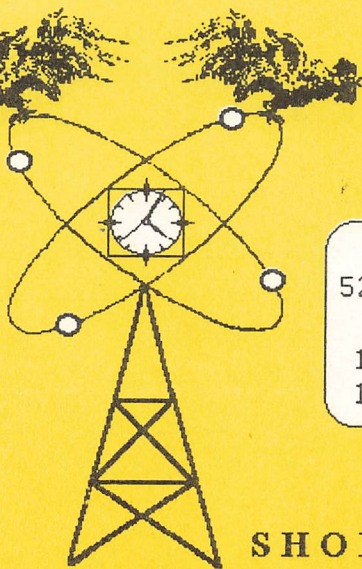

CQ de RWM  

cq de RID  

**RWM, Moscow**  
56° 48' N 38° 18' E  
4996 kHz 5 kW  
9996 kHz 5 kW  
14996 kHz 8 kW

**RID, Irkutsk**  
52° 26' N 104° 02' E  
5004 kHz 1 kW  
10004 kHz 1 kW  
15004 kHz 1 kW

**RUSSIAN SHORTWAVE  
STANDARD FREQUENCY AND TIME  
RADIO STATIONS**