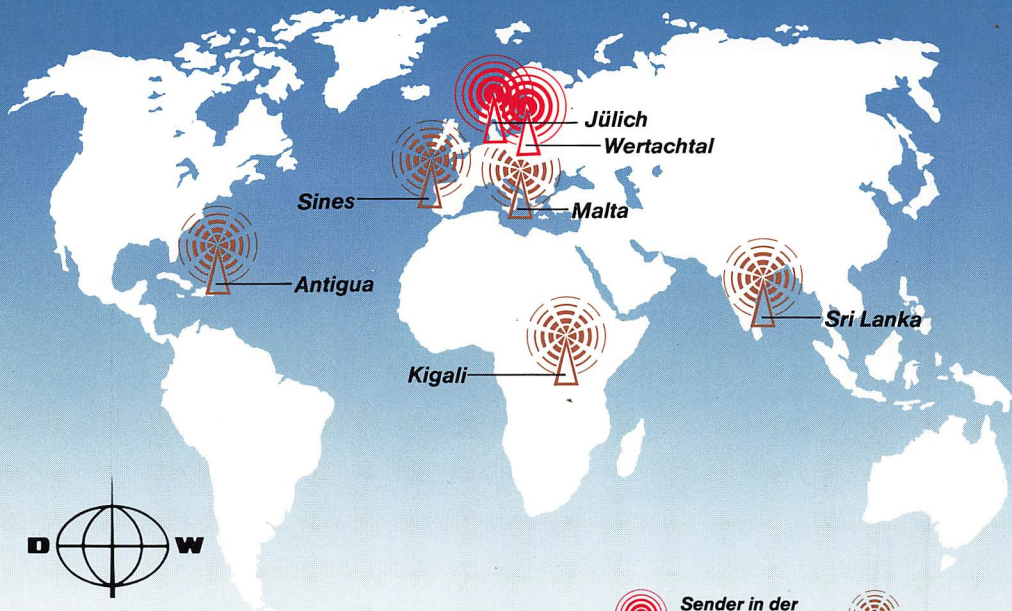

30 Jahre Deutsche Welle 1953–1983

Deutsche Welle

Sendernetz

**Sender in der
Bundesrepublik
Deutschland**

Relaissender

Wir danken Ihnen für Ihren
Empfangsbericht und bestäti-
gen Ihnen gern die Richtigkeit
Ihrer Beobachtung. Sie hörten
unseren Sender **Montserrat**

am: 5/11/1983

um: 0100

UTC

auf 9545

kHz

Thank you for your reception
report which has been checked
with our schedules and found
to be correct. We are very glad
to verify herewith your report.

Deutsche Welle
HA Hochfrequenztechnik

Deutsche Welle, Postfach 10 04 44
D-5000 Köln 1
Bundesrepublik Deutschland

DRUCKSACHE – IMPRIME

Mr. Carl Mann