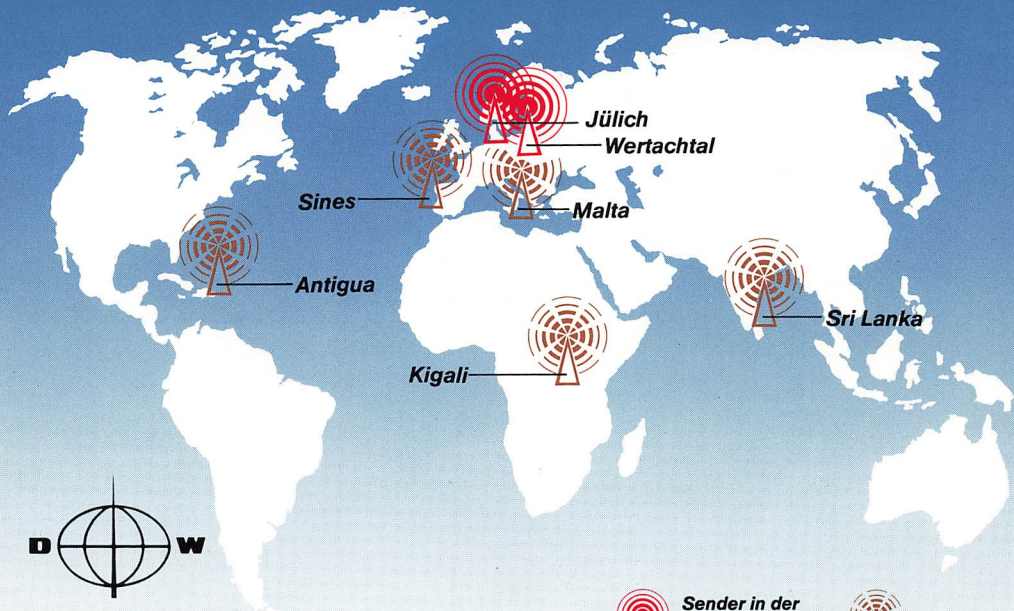

30 Jahre Deutsche Welle 1953–1983

Deutsche Welle

Sendernetz

*Sender in der
Bundesrepublik
Deutschland*

Relaissender

Wir danken Ihnen für Ihren
Empfangsbericht und bestäti-
gen Ihnen gern die Richtigkeit
Ihrer Beobachtung. Sie hörten
unseren Sender *Malta*

Deutsche Welle, Postfach 10 04 44
D-5000 Köln 1
Bundesrepublik Deutschland

DRUCKSACHE - IMPRIME

Mr. Carl Mann
416 Hanover Road SW
Cedar Rapids
Iowa 52404
USA

30 Jahre Deutsche Welle 1953–1983

Deutsche Welle

Sendernetz

*Sender in der
Bundesrepublik
Deutschland*

Relaissender

Wir danken Ihnen für Ihren
Empfangsbericht und bestäti-
gen Ihnen gern die Richtigkeit
Ihrer Beobachtung. Sie hörten
unseren Sender Malta