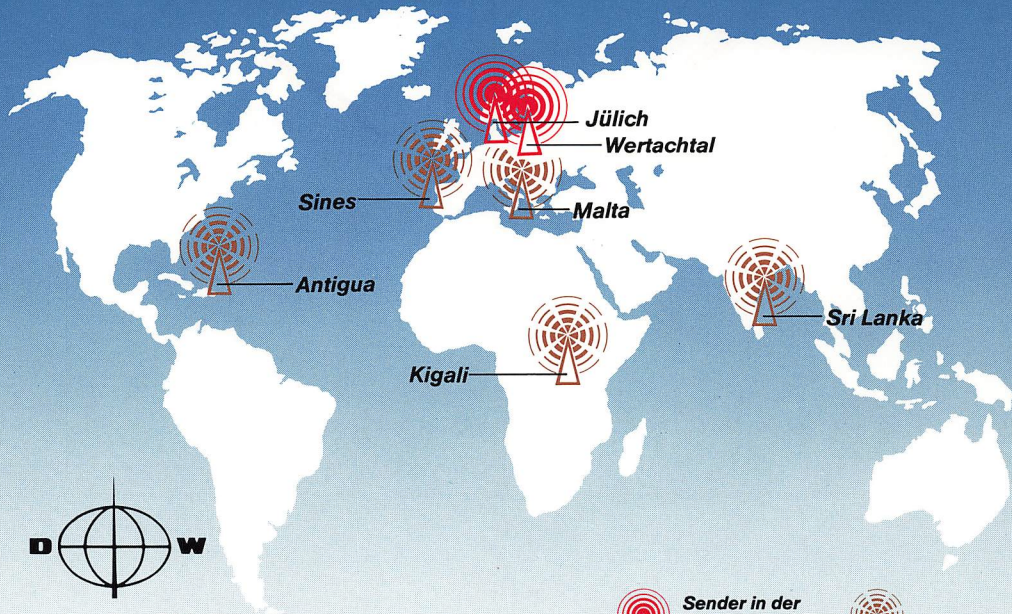

30 Jahre Deutsche Welle 1953–1983

Deutsche Welle

Sendernetz

*Sender in der
Bundesrepublik
Deutschland*

Relaissender

Wir danken Ihnen für Ihren
Empfangsbericht und bestäti-
gen Ihnen gern die Richtigkeit
Ihrer Beobachtung. Sie hörten
unseren Sender *Malta*

am: *5/11/1983*

um: *0100* UTC

auf *15105* kHz

Thank you for your reception
report which has been checked
with our schedules and found
to be correct. We are very glad
to verify herewith your report.

Deutsche Welle
HA Hochfrequenztechnik

Deutsche Welle, Postfach 10 04 44
D-5000 Köln 1
Bundesrepublik Deutschland

DRUCKSACHE - IMPRIME

Mr. Carl Mann
416 Hanover Road SW
Cedar Rapids
Iowa 52404
USA

30 Jahre Deutsche Welle 1953–1983

Deutsche Welle

Sendernetz

*Sender in der
Bundesrepublik
Deutschland*

Relaissender

Wir danken Ihnen für Ihren
Empfangsbericht und bestäti-
gen Ihnen gern die Richtigkeit
Ihrer Beobachtung. Sie hörten
unseren Sender Malta