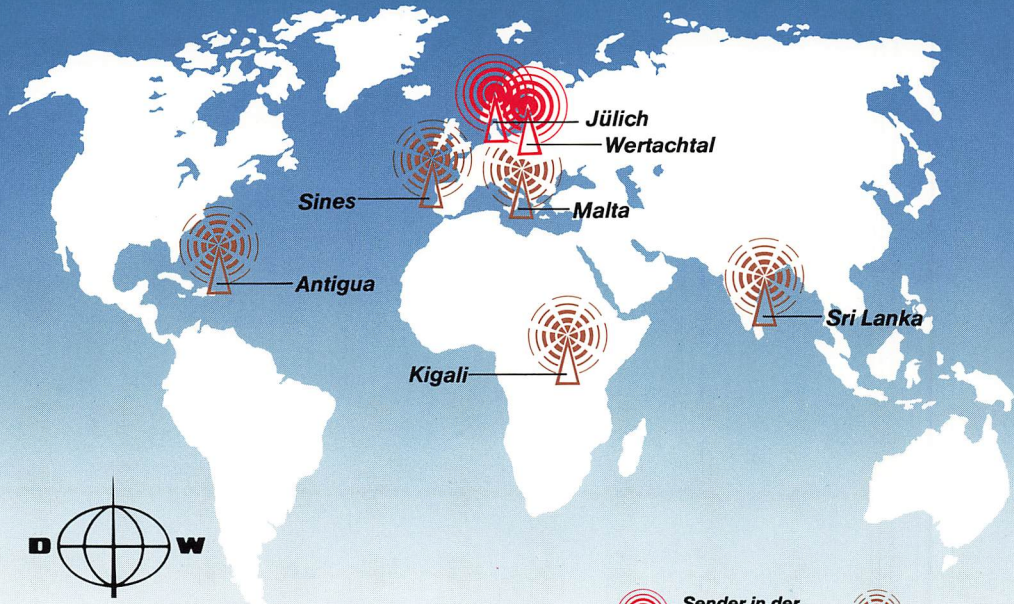

30 Jahre Deutsche Welle 1953–1983

Deutsche Welle

Sendernetz

**Sender in der
Bundesrepublik
Deutschland**

Relaissender

Wir danken Ihnen für Ihren
Empfangsbericht und bestäti-
gen Ihnen gern die Richtigkeit
Ihrer Beobachtung. Sie hörten
unseren Sender **Antigua**
am: 5/11/1983

Deutsche Welle, Postfach 10 04 44
D-5000 Köln 1
Bundesrepublik Deutschland

DRUCKSACHE – IMPRIME

Mr. Carl Mann