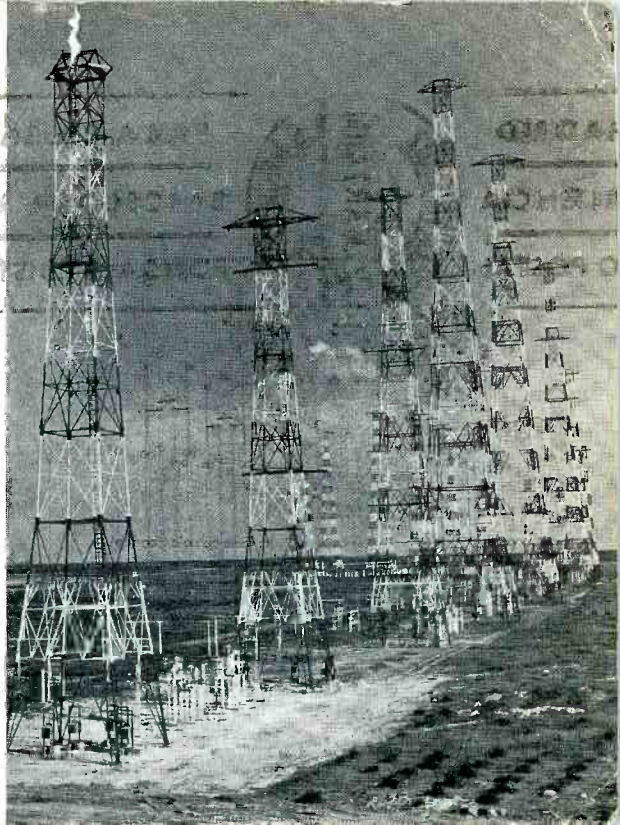

rne RED DE EMISORAS DE
RADIO NACIONAL DE ESPAÑA

ONDA MEDIA

Madrid	200 kw	584 kc
Barcelona	250 "	737 "
Sevilla	250 "	683 "
Murcia	125 "	854 "
La Coruña	100 "	638 "
Tenerife	100 "	620 "
Oviedo	50 "	548 "
San Sebastián	20 "	773 "
Zaragoza	10 "	1313 "
Bilbao	20 "	998 "
Madrid (III Pr.)	50 "	1223 "
Madrid (RP)	50 "	989 "
Barcelona (RP)	25 "	1178 "
Valencia (RP)	25 "	1079 "
Sevilla (RP)	5 "	1187 "
Málaga (RP)	10 "	1007 "
Cuenca (RP)	5 "	1187 "
Campo de Gibraltar (RP)	10 "	728 "
Huelva (RP)	5 "	836 "

ONDAS METRICAS (F. M.)

Dos Redes Nacionales para la difusión de los programas II (Musical) y III (Cultural).

ONDA CORTA

Emisoras en Madrid (Arganda), Noblejas (Toledo) y Tenerife, para la difusión de programas a:

- Hispanoamérica
- Españoles en Europa
- Guinea Ecuatorial
- Españoles en la mar
- Europa Oriental
- Estados Unidos y Canadá
- Marruecos