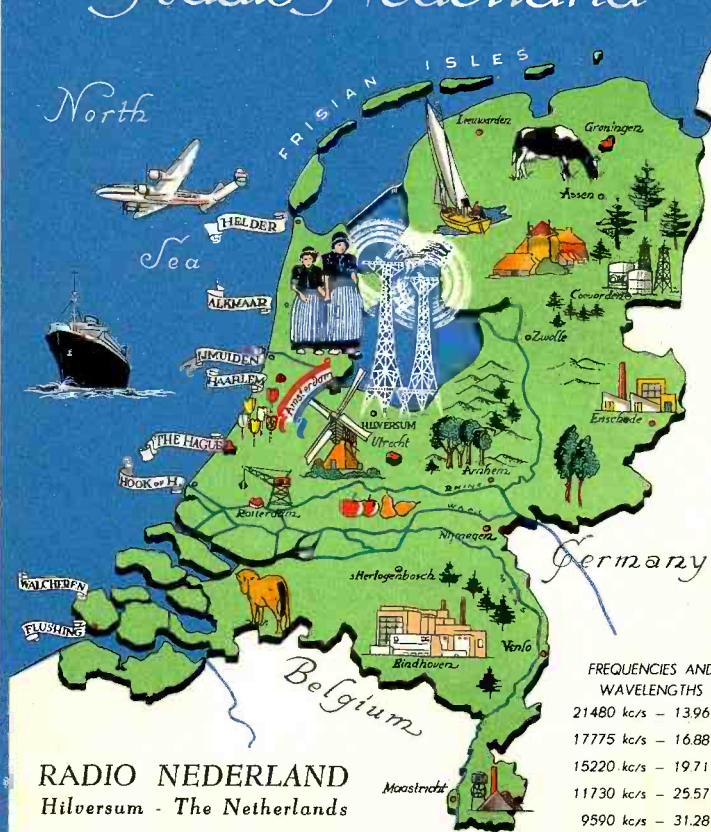

# Radio Nederland

**RADIO NEDERLAND**  
 Hilversum - The Netherlands

thank you very much for your  
 kind communication regarding their  
 transmissions

**FREQUENCIES AND  
 WAVELENGTHS**

21480 kc/s - 1396 m  
 17775 kc/s - 1688 m  
 15220 kc/s - 1971 m  
 11730 kc/s - 25.57 m  
 9590 kc/s - 31.28 m  
 6025 kc/s - 49.79 m

**POSITION**

Latitude 52°17' N  
 Longitude 5°14' E

Hilversum, 25.8.1956

HILVERSUM

25.VIII.56

RADIO  
NEDERLAND  
WERELDOMROEP

NEDERLAND

FR5677

EDWARD STARTZ  
RADIO NEDERLAND

P.O. BOX 137

HILVERSUM - THE NETHERLANDS