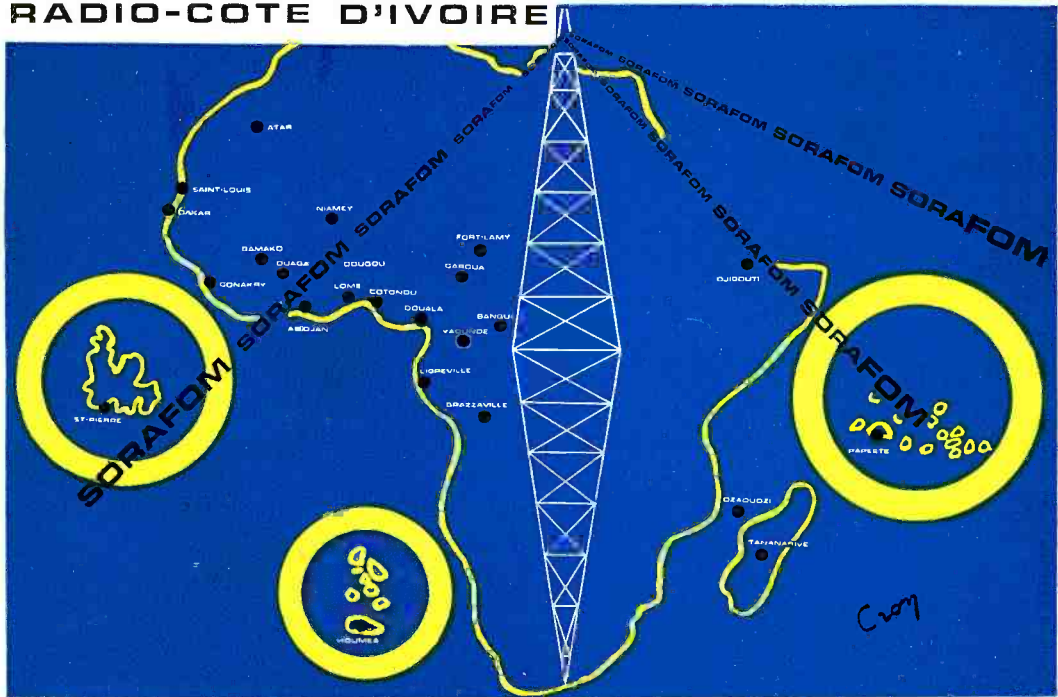

RADIO-COTE D'IVOIRE

CAR

REPUBLIQUE DE
COTE D'IVOIRE
25F

REPUBLIQUE DE
COTE D'IVOIRE
25F

REPUBLIQUE DE

Nous avons le plaisir de confirmer votre
rapport d'écoute du 14 February 1960
de 22h 14 heures G.M.T. à 23.30

Sur une ou plusieurs des longueurs d'ondes
ou fréquences suivantes :

Gamme	Fréquence	Long. d'onde	Puissance
OM (PO)			
OT	4.940	60" 72	10 kw
OC			
OC2			

Imp. SORAFOM - Imp. Watelet-Arbelot, France.

M Kermit Geary