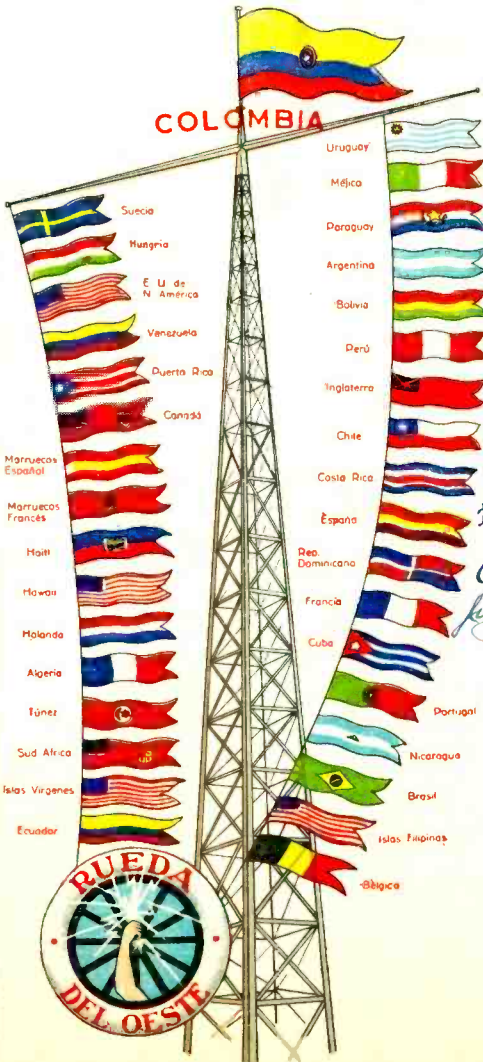

COLOMBIA

- Suecia
- Hungria
- E. U. de N. America
- Venezuela
- Puerto Rico
- Canada
- Marruecos Español
- Marruecos Francés
- Haiti
- Hawaï
- Molanda
- Algeria
- Túnez
- Sud Africa
- Islas Virgenes
- Ecuador

- Uruguay
- Méjico
- Paraguay
- Argentina
- Bolivia
- Perú
- Inglaterra
- Chile
- Costa Rica
- España
- Rep. Dominicana
- Francia
- Cuba
- Portugal
- Nicaragua
- Brasil
- Islas Filipinas
- Belgica

HK3J B
 Frec. 7065 kc.
 Experimental
 de Radio Santa
 Fe.

Car. 11A #1-54
 Bogotá - Colombia
 Operador,
Julio Bernal

RADIO SANTA FE

EMISORA COMERCIAL

H J 3 A B G

BOGOTA, COLOMBIA

Sr. Don.

*Kenneth Geary
Walnutport, Pennsylvania.*