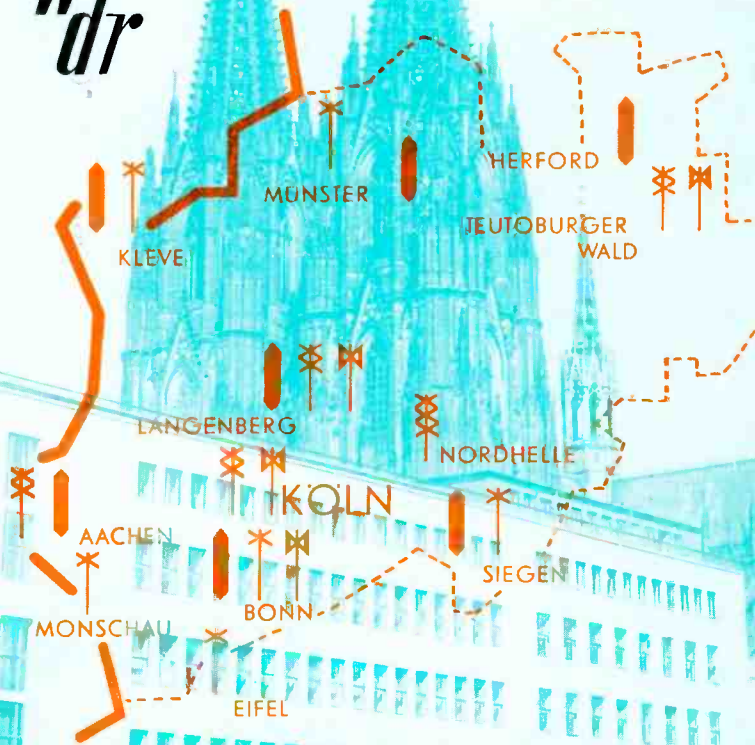

WESTDEUTSCHER RUNDFUNK

Anstalt des öffentlichen Rechts

WDR

QUARTIER **KÖLN** GERMANY

Wallrafplatz 5

MITTELWELLE
MEDIUM-WAVE

Köln, den 30. Jan. 1961

Wir danken Ihnen für Ihren Empfangsbericht und bestätigen Ihnen gern die Richtigkeit Ihrer Beobachtung. Sie hörten unseren

Sender Hamburg/Langenberg

auf 0.971 Mc/s.

Thank you for your reception report which has been checked with our schedules and found to be correct. We are very glad to verify herewith your report.

WESTDEUTSCHER RUNDFUNK
Technische Leitung

i.A.

Herrn

Kermit Geary

R.D. 2, Box 298

Walnutport

Pennsylvania, U.S.A.

UKW
VHF (FM)

FERNSEHEN
TELEVISION