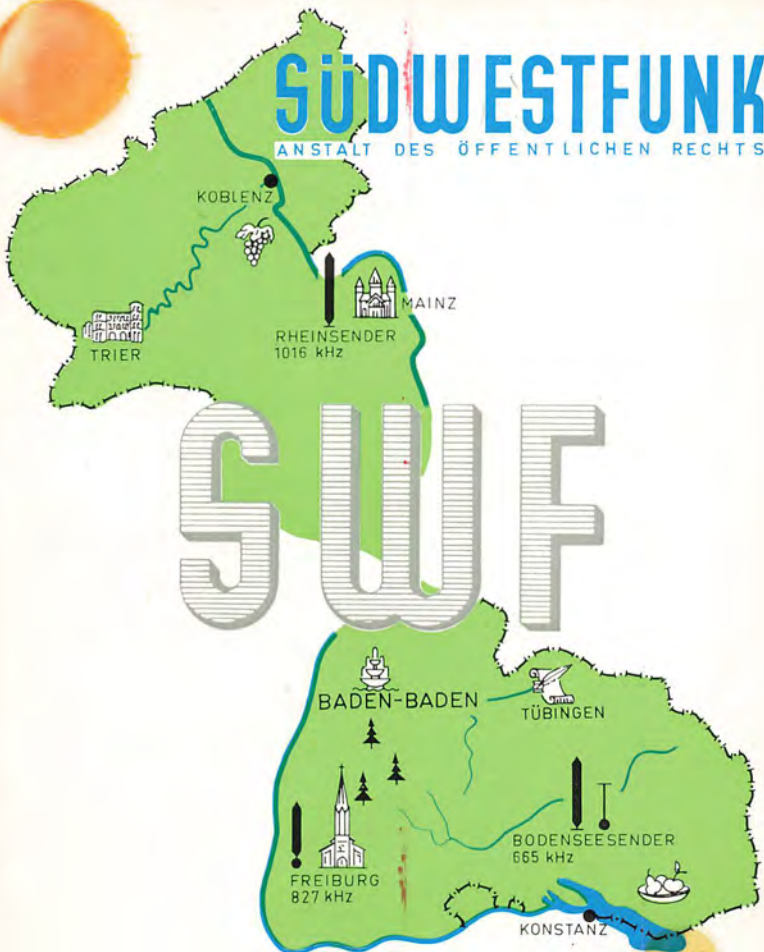

SÜDWESTFUNK

ANSTALT DES ÖFFENTLICHEN RECHTS

S W F

MW-SENDER

KW-SENDER

7265 kHz

Sendezeiten:

So.	6.50-1.00 MEZ
Mo., Di., Mi., Do.	5.45-0.10 MEZ
Fr.	5.45-1.10 MEZ
Sa.	5.45-2.00 MEZ

Baden-Baden, 19.11.1965

Wir bestätigen dankend Ihren Empfangsbericht.
We gratefully acknowledge your reception report

vom dated the 5.11.1965 über unseren concerning our

UKW/KW/MW-Sender
FM / short / medium wave transmitter

Mit freundlichen Grüßen
With kind regards

SÜDWESTFUNK

i. A. i. A.

Baer

Siedel

Transmitting hours (GMT):

Sun. 5.50—24.00, Mon. Tues. Wed. Th. 4.45—23.10,
Fri. 4.45—0.10, Sat. 4.45—1.00.

Mr.

Benjamin Dangerfield, 3d

202 Governors Drive

Sproul Estates

Chester, Pa. 19013

U.S.A.