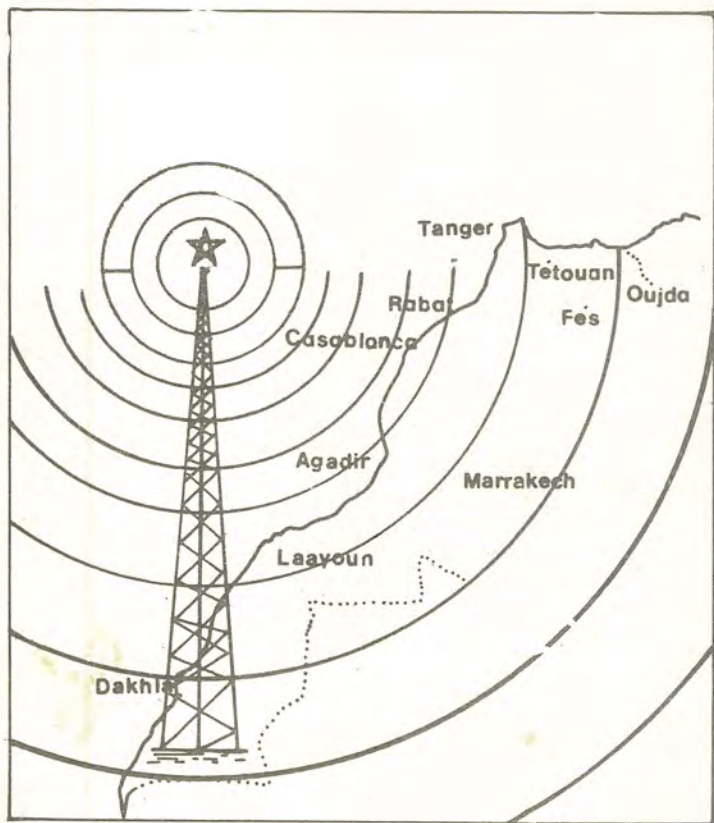

الاذاعة المغربية ترافقكم 93 ساعة في اليوم