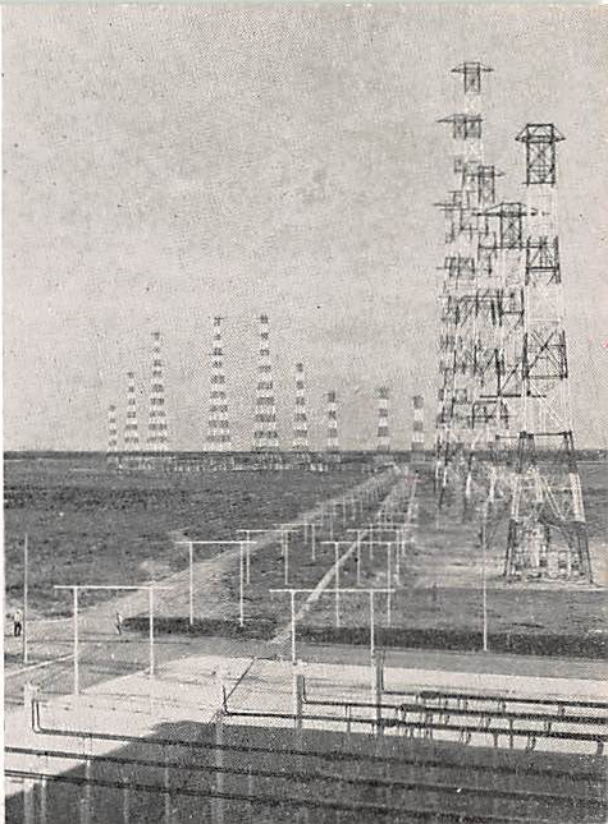

RED DE EMISORAS DE
RADIO NACIONAL DE ESPAÑA

ONDA MEDIA

Madrid	200 kw.	584 KHz.
Barcelona	250 »	737 »
Sevilla	250 »	683 »
Murcia	125 »	854 »
La Coruña	100 »	638 »
Tenerife	100 »	620 »
Oviedo	50 »	728 »
San Sebastián	20 »	773 »
Zaragoza	10 »	638 »
Bilbao	20 »	638 »
Santander	20 »	854 »
Madrid (III Pr.)	50 »	1223 »
Madrid (RP)	50 »	989 »
Barcelona (RP)	25 »	1178 »
Valencia (RP)	25 »	1079 »
Sevilla (RP)	5 »	1187 »
Málaga (RP)	10 »	728 »
Cuenca (RP)	5 »	1187 »
Campo de Gibraltar (RP)	10 »	1313 »
Huelva (RP)	5 »	836 »
Cáceres	70 »	773 »

ONDAS METRICAS (F. M.)

Dos Redes Nacionales para la difusión de los programas II (Musical) y III (Cultural).

ONDA CORTA

Emisoras en Arganda (Madrid), Tenerife y Nobejas (Toledo) para la difusión de programas a:

- Hispanoamérica
- Españoles en Europa
- Guinea Ecuatorial
- Españoles en la mar
- Europa Oriental
- Estados Unidos y Canadá
- Marruecos